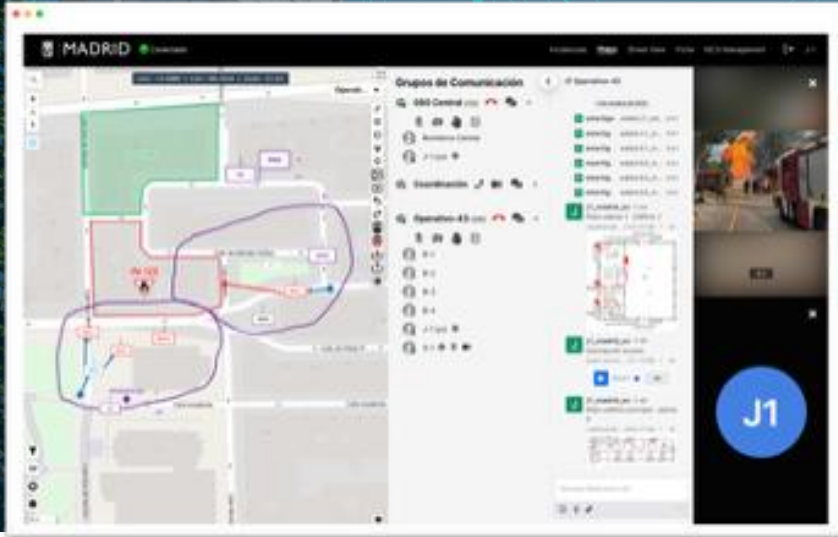

Posibilidad de soluciones transportables

eme5Gencias

Escenarios en validación

- **MCPTX en entornos congestionados (manifestaciones, partidos de fútbol, conciertos) – (Policía Municipal y SAMUR)**
- **Control de drones y streaming en directo en vuelos BVLOS en entornos congestionados (Policía Municipal)**
- **Videoconsulta 4K al doctor/enfermera de guarda en entornos congestionados – (SAMUR)**
- **MCPTT en interiores (Bomberos)**
- **Disponibilidad de terminales PROSE – (Bomberos)**
- **Cámaras corporales en tiempo real body cameras – (Bomberos)**
- **Videovigilancia de eventos masivos con multiples cámaras 4K desplegadas desde centro de mando móvil – (Policía Municipal)**
- **Disponibilidad de terminales 5G SA y accesorios ATEX – (Bomberos)**

Innumerables posibilidades de integración....

Pizarra táctica digital de Bomberos

- Mapas operativos
- Pizarra táctica para mostrar SITAC
- Pizarras compartidas – colaborativas or privadas de una unidad
- Integración con medidas de gases nocivos
- Integración con la plataforma de comunicación