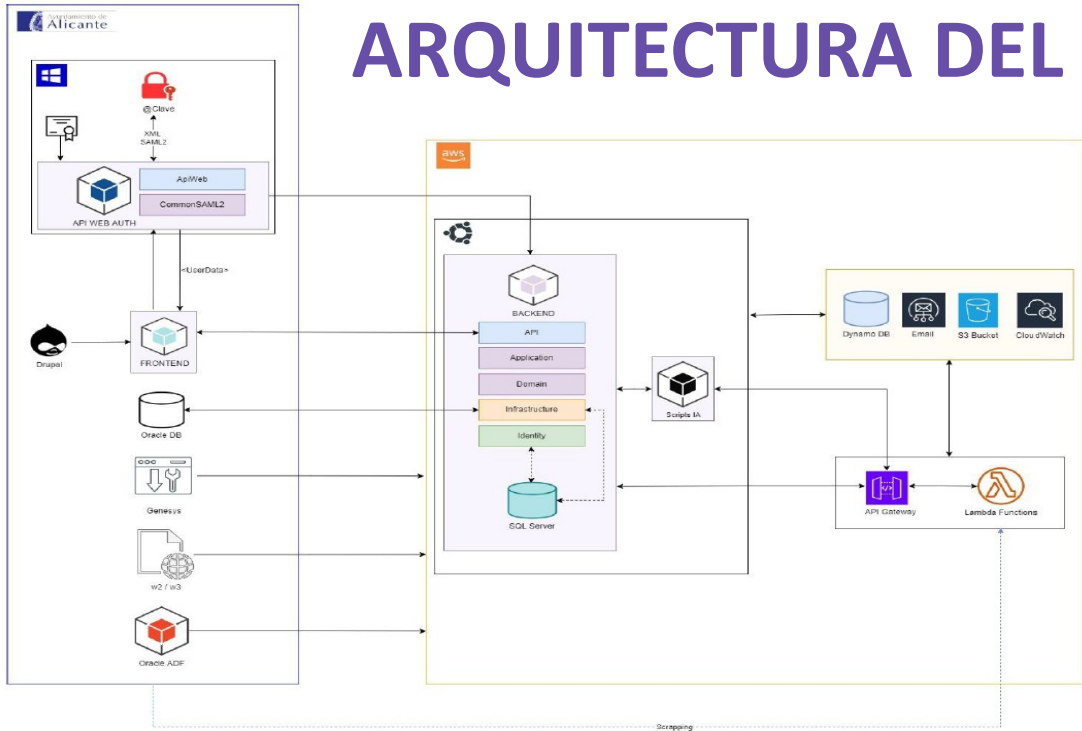

DATA DRIVEN
INTELIGENCIA
ARTIFICIAL

ALI

ASISTENTE VIRTUAL
DE LENGUAJE NATURAL

**ASISTENTE DE
INTELIGENCIA ARTIFICIAL
DEL AYUNTAMIENTO DE ALICANTE**

ARQUITECTURA DEL SISTEMA

MEJORAS

- >> AMPLIACIÓN DE LOS TRÁMITES DISPONIBLES Y APLICACIÓN DE R.P.A. COMPLETO
- >> SELECCIÓN DE PREFERENCIAS DE AVATAR
- >> AMPLIACIÓN DE IDIOMAS
- >> INTEGRACIÓN CON OTROS SISTEMAS:
 - > AGENDA CULTURAL
 - > GESTOR DE MAPAS MUNICIPAL
 - > CONTRATACIÓN MUNICIPAL (eContratacion)

APLICACIÓN DE LA IA EN EL AYUNTAMIENTO (1)

>> PLATAFORMA SMART CITY DATA DRIVEN: EL CEREBRO DE ALICANTE SMART CITY

>> CUADROS DE MANDO CON MODELOS PREDICTIVOS BASADOS EN I.A. (CUADRO DE MANDO DEL ALCALDE Y CUADRO DE MANDO DEL CIUDADANO)

>> SISTEMA "SYMON" MONITORIZACIÓN INTELIGENTE DE NUESTROS MAYORES A TRAVÉS DE SMARTWATCH Y DISPOSITIVOS MÓVILES CON I.A. PARA GESTIÓN DE INCIDENCIAS SOBRE SALUD Y ANALISIS DE NECESIDADES GENERADAS POR BACKUP DIRECTO DE USUARIOS.