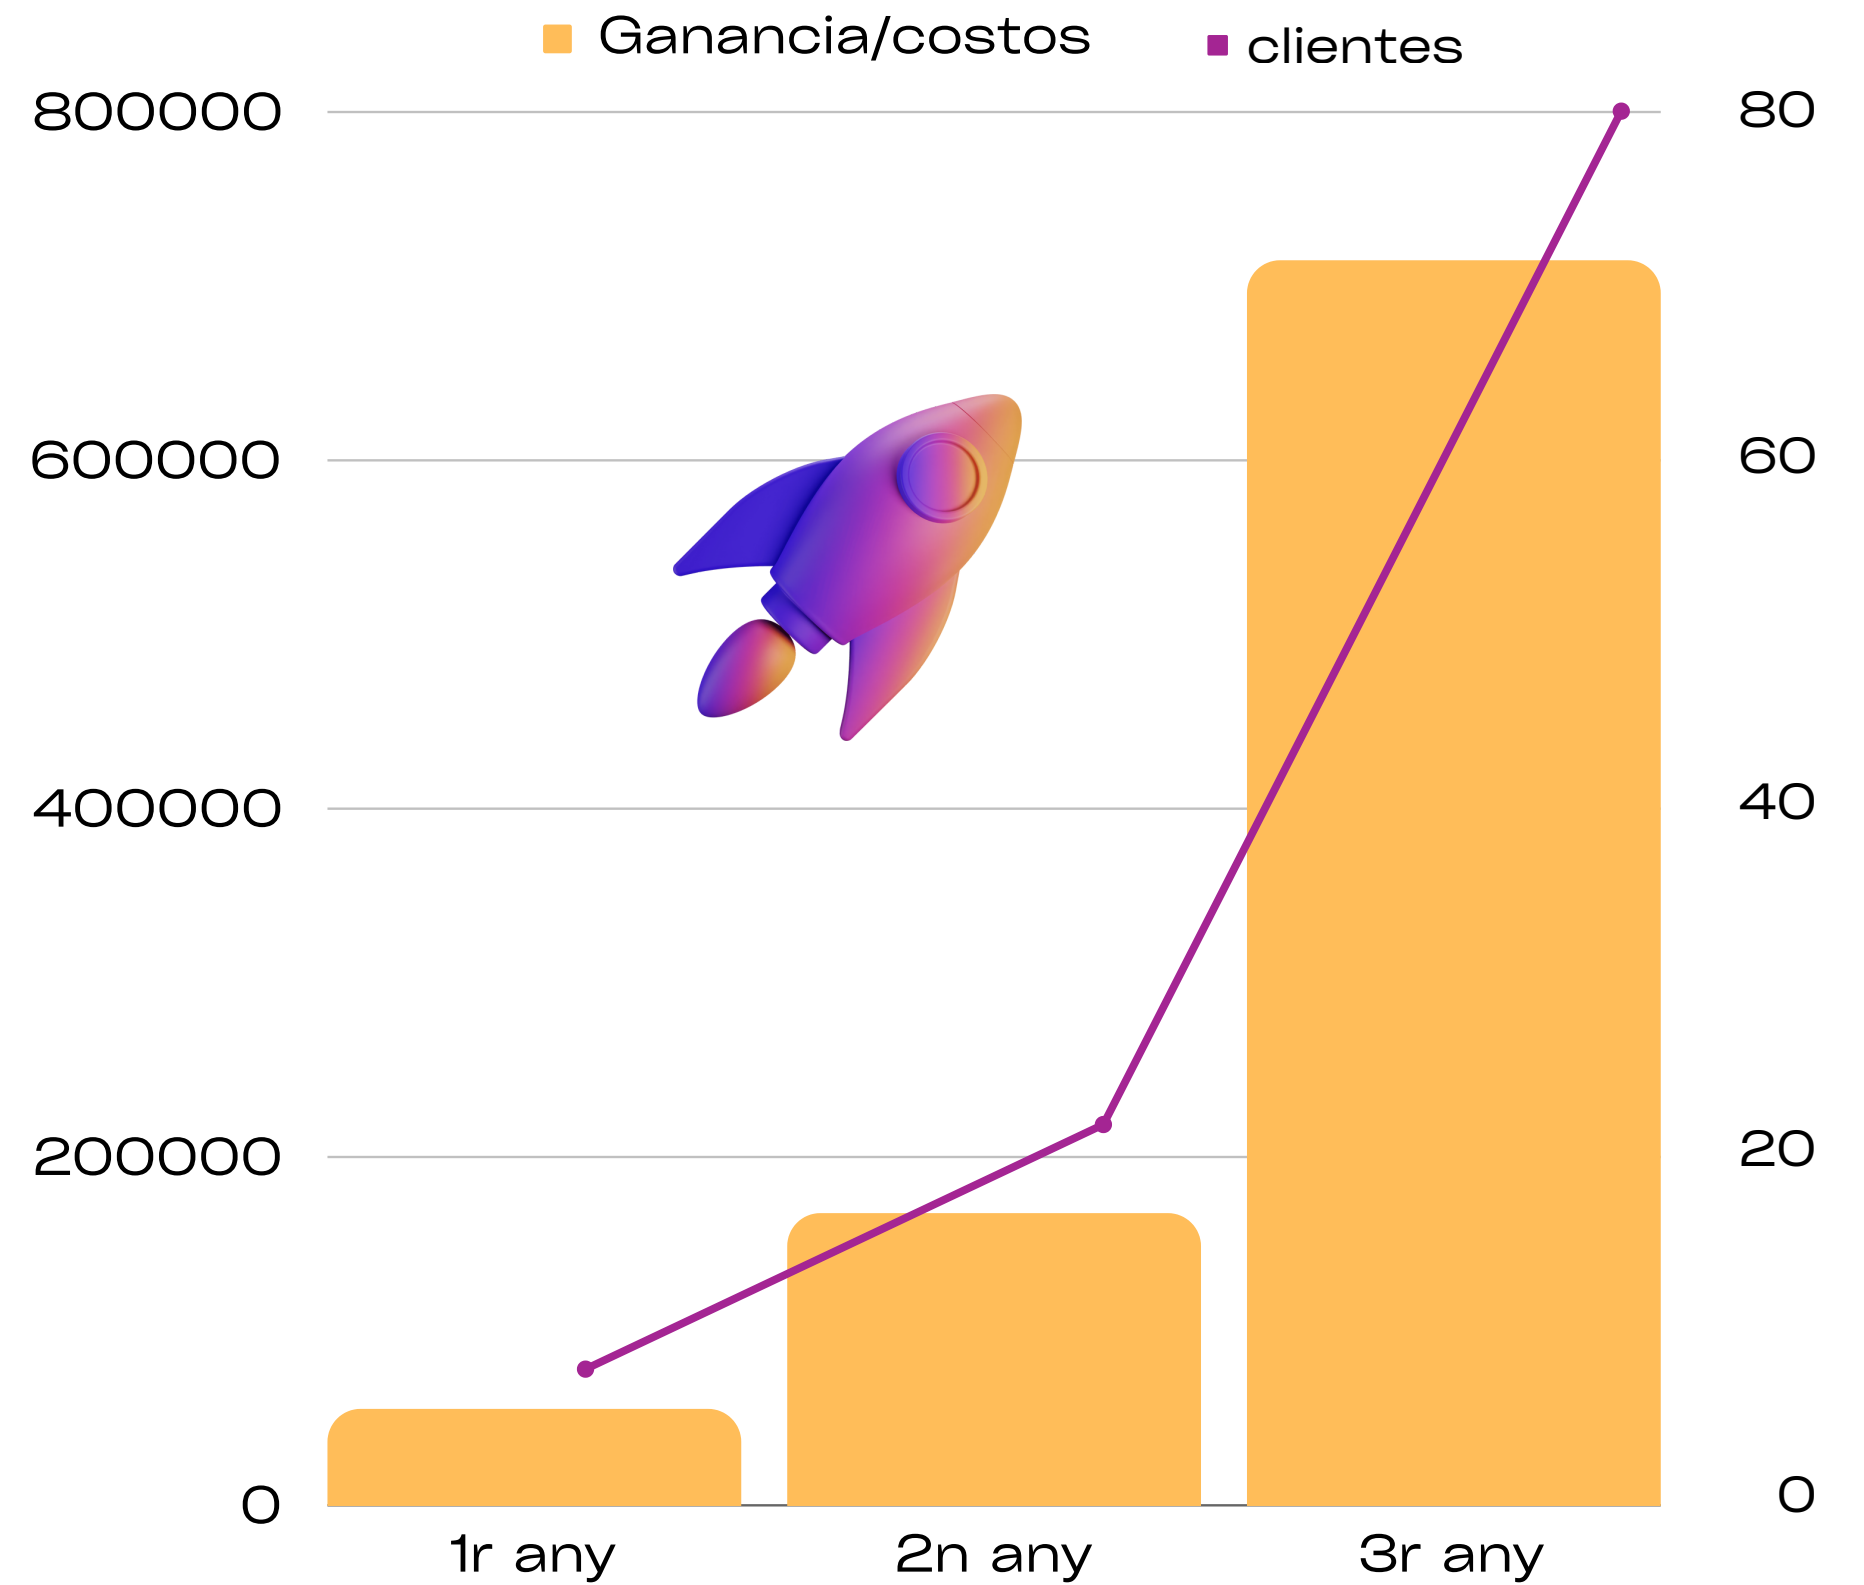

CONTRATACIÓN DE PROFESIONALES

- 5 Desarrolladores/as
- 1 Pedagogo/a
- 1 Persona dep. Marketing
- 1 Comercial
- 1 Gestor/a